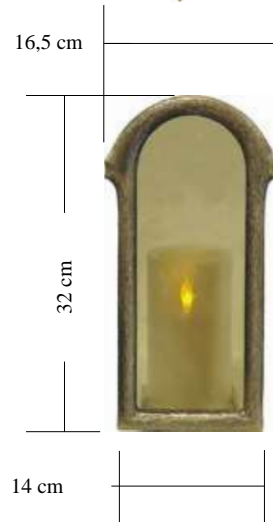

Koodin merkinnät:

10064	kaarihólvirakenne
10064/32	32 tarkoittaa korkeutta
10064/32C	kirjaimet koko koodin perässä tarkoittavat lasiin kiinnitettyä symbolia (esim. C=Classic-risti)

Pinnoite: Taidepatinapinta

Lasivaihtoehdot: peruslasi, kirkas, keltainen ja sininen

Vakio-symbolien lisäksi lasiin kiinnitetään asiakkaan toivomia pronssisymboleja tai kaiverretaan symboliaiheita.