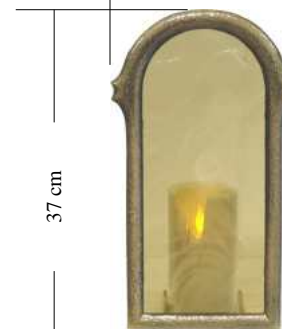

Taidepatinapinta

10064/37CL
Symboleina linnut ja risti P23533/25 cm

10064/CEN
Symboleina risti ja enkeli P31657/20 cm

10064/37EN
Symbolina enkeli P31657/20 cm

Materiaali:

Kaariholti- lyhtyrakenteet on valmistettu hyvälaatuisesta pronssista (67% kuparia) ja ne on pinnoitettu säänvaihteluita kestäviksi.

Mitat: 37x22 cm, kehyksen paksuus 6 mm

Koodin merkinnät:

- 10064 kaariholtvirakenne
- 10064/37 37 tarkoittaa korkeutta
- 10064/37C kirjaimet koko koodin perässä tarkoittavat lasiin kiinnitettyä symbolia (esim. C=Classic-risti)

Pinnoite: Taidepatinapinta

Lasivaihtoehdot: peruslasi, kirkas, keltainen ja sininen

Vakio-symbolien lisäksi lasiin kiinnitetään asiakkaan toivomia pronssisymboleja tai kaiverretaan symboliaiheita.

22 cm

37 cm

18 cm