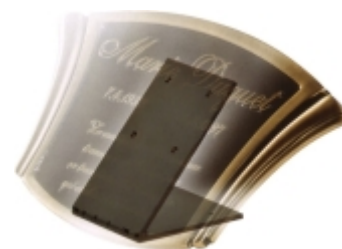

Kiinnitys kiven etupintaan tai kiven päälle 45 asteen kulmaan kiinnitystelineellä T000TER.

Tekstit kohokirjaimin.

Koodi | Kork./lev.

T0237 | 18x27 cm

Asennusteline TER000064€

Käytetään asennettaessa nimilaatat kiven päälle 45 asteen kulmaan.