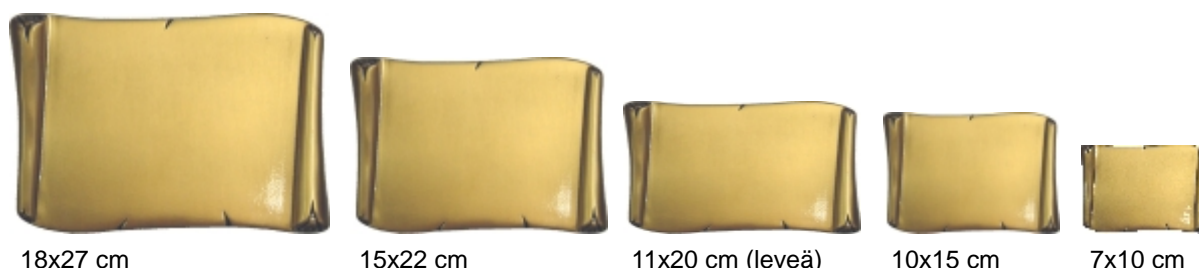

1 Kaiverrettavat nimilaatat

1.1 Kaiverrettavat käärolaatat (aitoa pronssia)

Tuotekoodi	Korkeus	Leveys
P22042 70	7 cm	10 cm
P22042 100	10 cm	15 cm
P22042 110	11 cm	20 cm
P22042 150	15 cm	22 cm
P22042 180	18 cm	27 cm

Kestolakkaus vakiona
Materiaali aitoa pronssia (ei messinkiä)

Laaja kokovalikoima

Valittavissa olevat tekstimallit

1.2 Kaiverrettava suorakaidelaatta

Tuotekoodi	Korkeus	Leveys
P22000 60	6 cm	13 cm

Kestolakkaus vakiona
Materiaali aitoa pronssia (ei messinkiä)

1.3 Kaiverrettava suorakaidelaatta

Tuotekoodi	Korkeus	Leveys
P22001 70	7 cm	13 cm

Valittavissa olevat tekstimallit
samat kuin käärolaatoilla.

2. Kaiverrettavat kirjat

Tuotekoodi	Korkeus	Leveys
P21666 17	17 cm	27 cm
T21677 17	17 cm	27 cm
P21666 12	12 cm	21 cm
T21677 12	12 cm	21 cm