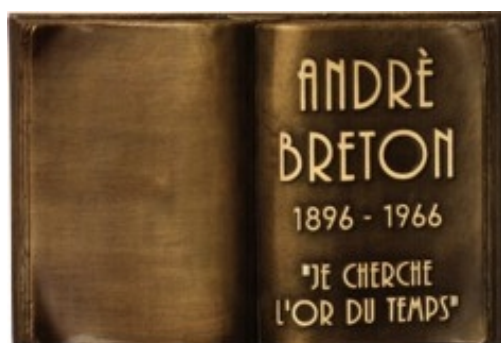

3. Valetut kirjat

Kiven pintaan asennettava malli (P)
Tekstityyli: Vittoriano